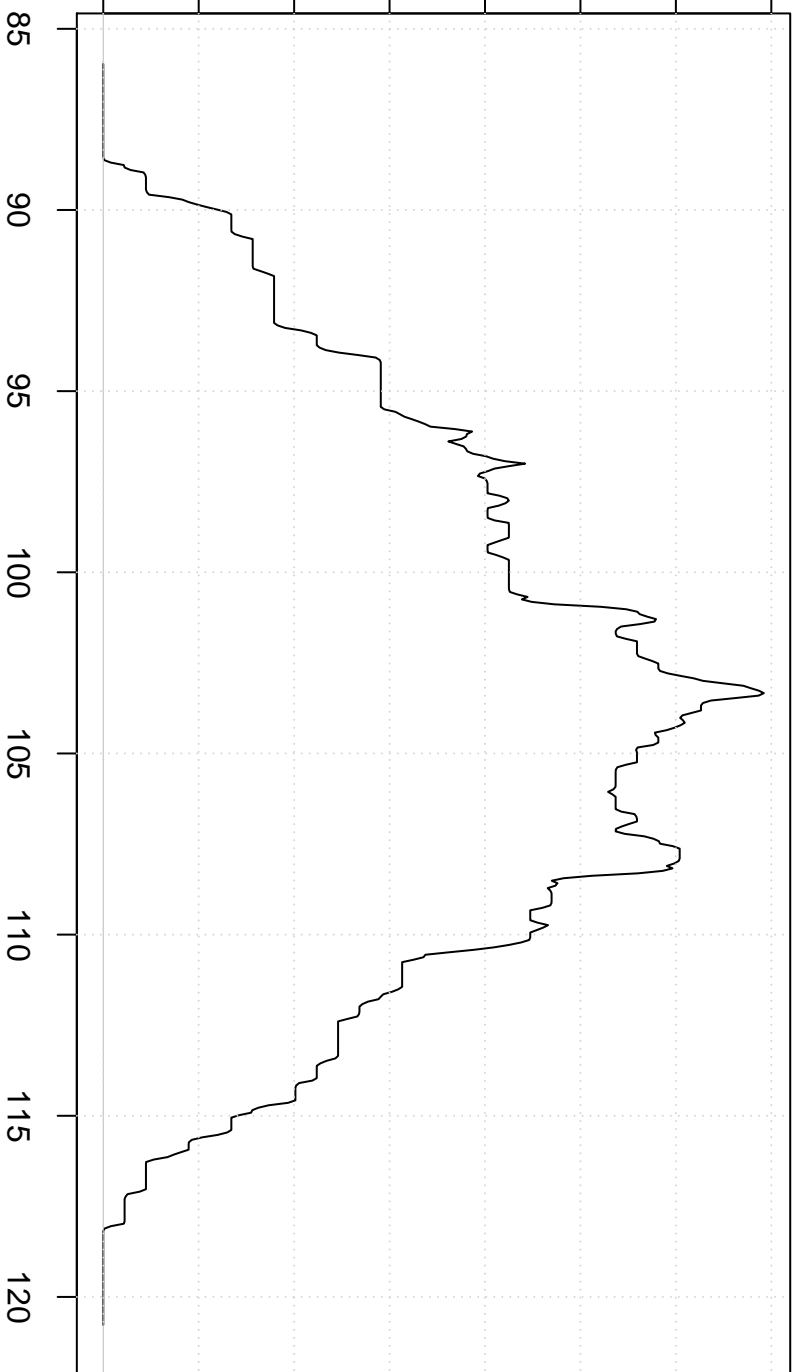

Frequentie

0.00 0.01 0.02 0.03 0.04 0.05 0.06 0.07

Rectangular Kernel

Index