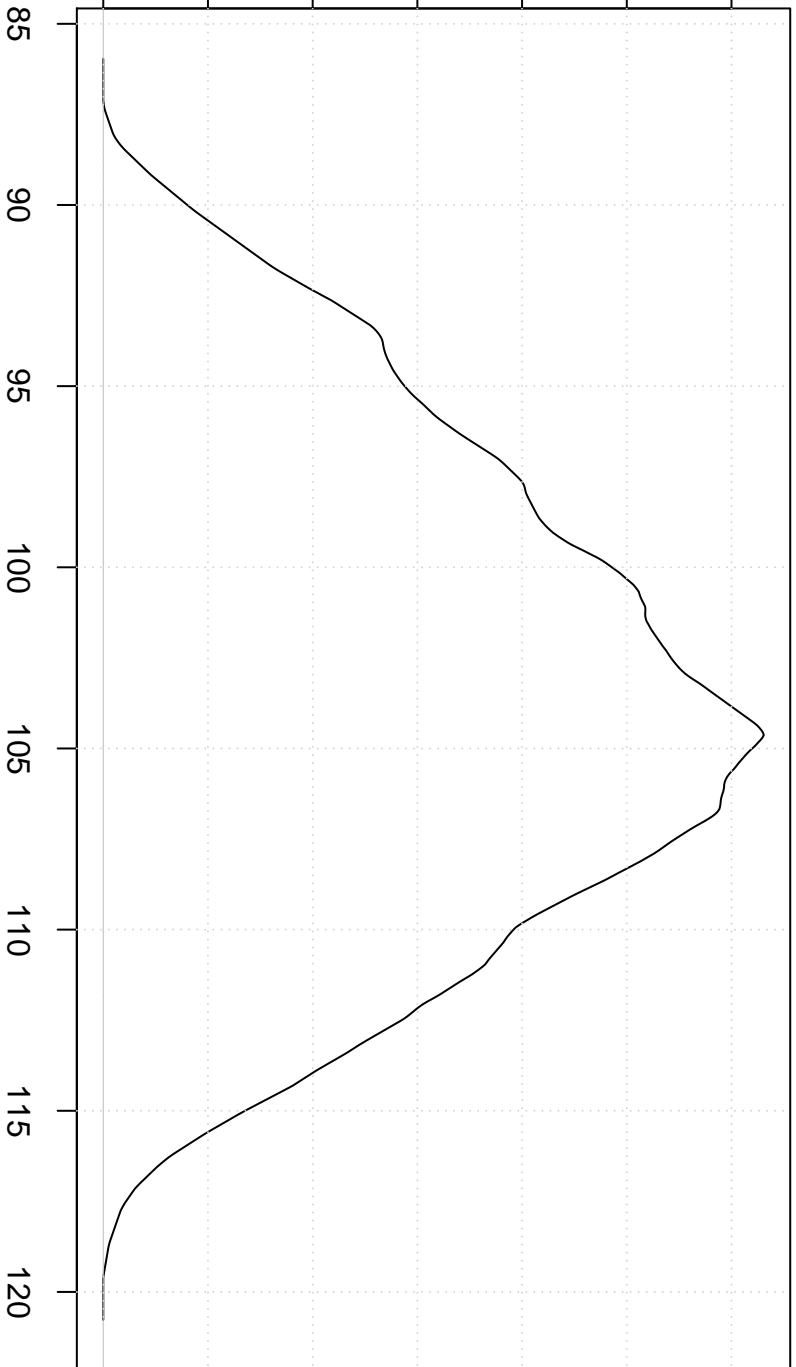

Frequentie

0.00 0.01 0.02 0.03 0.04 0.05 0.06

Triangular Kernel

Index