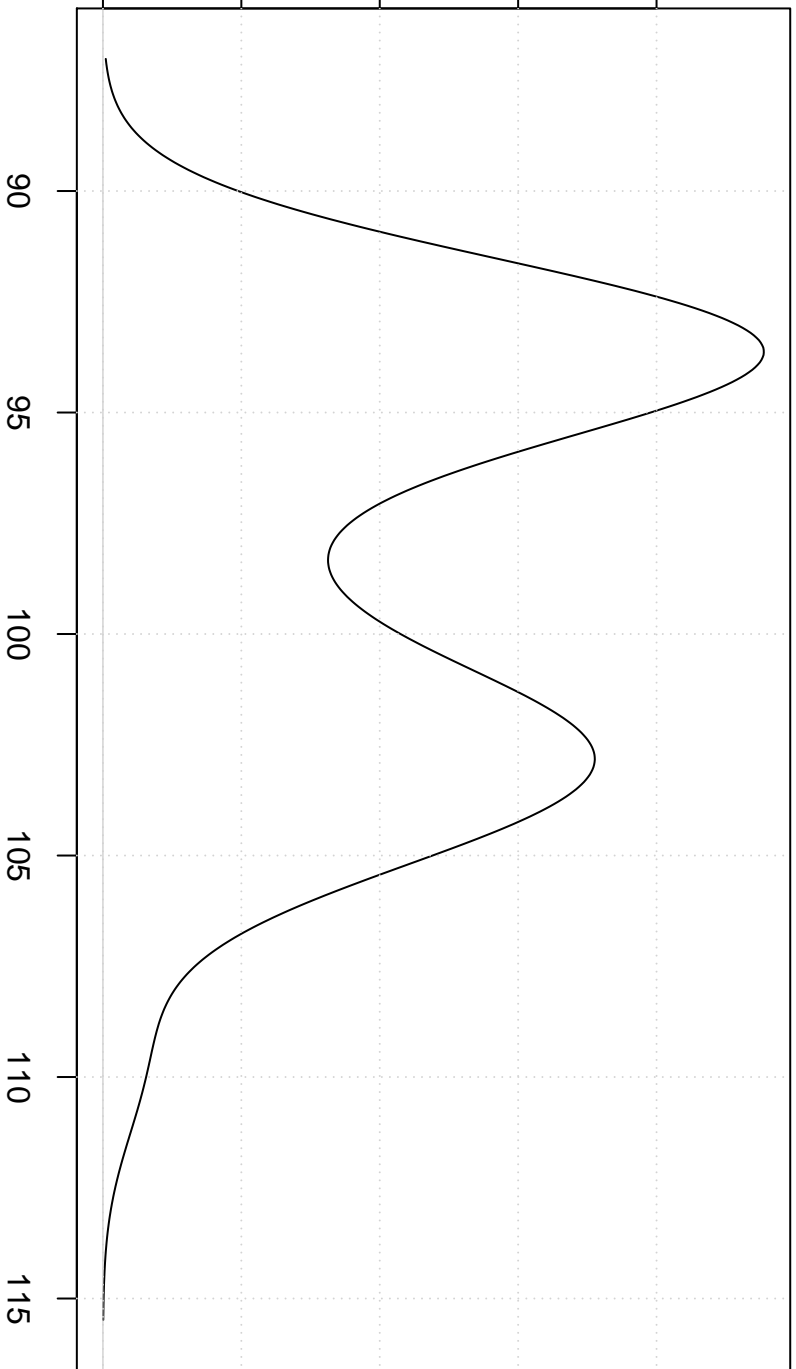

Density

0.00 0.02 0.04 0.06 0.08

Gaussian Kernel

Value