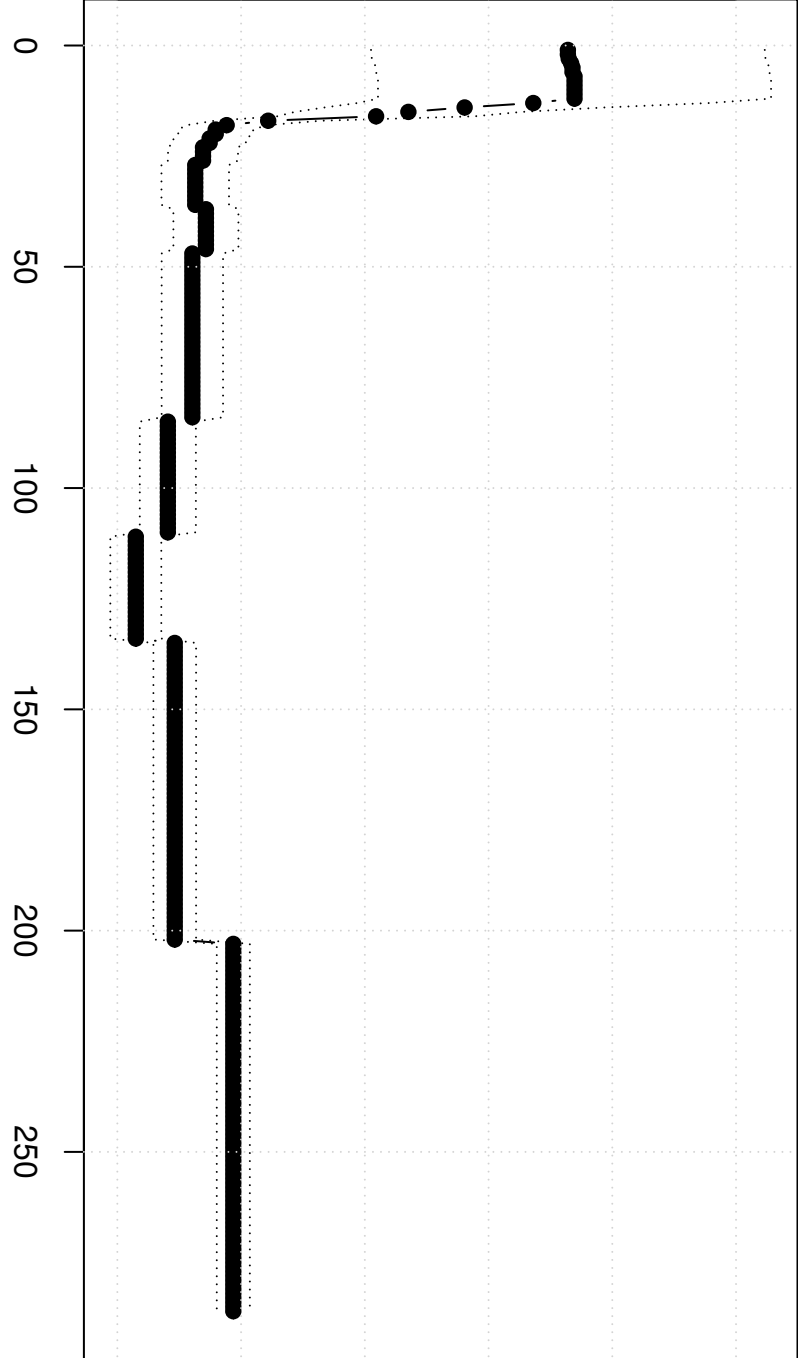

Winsorized Mean(j/n)

10.5 11.0 11.5 12.0 12.5 13.0

Maximumleeftijd Studio 100 2005