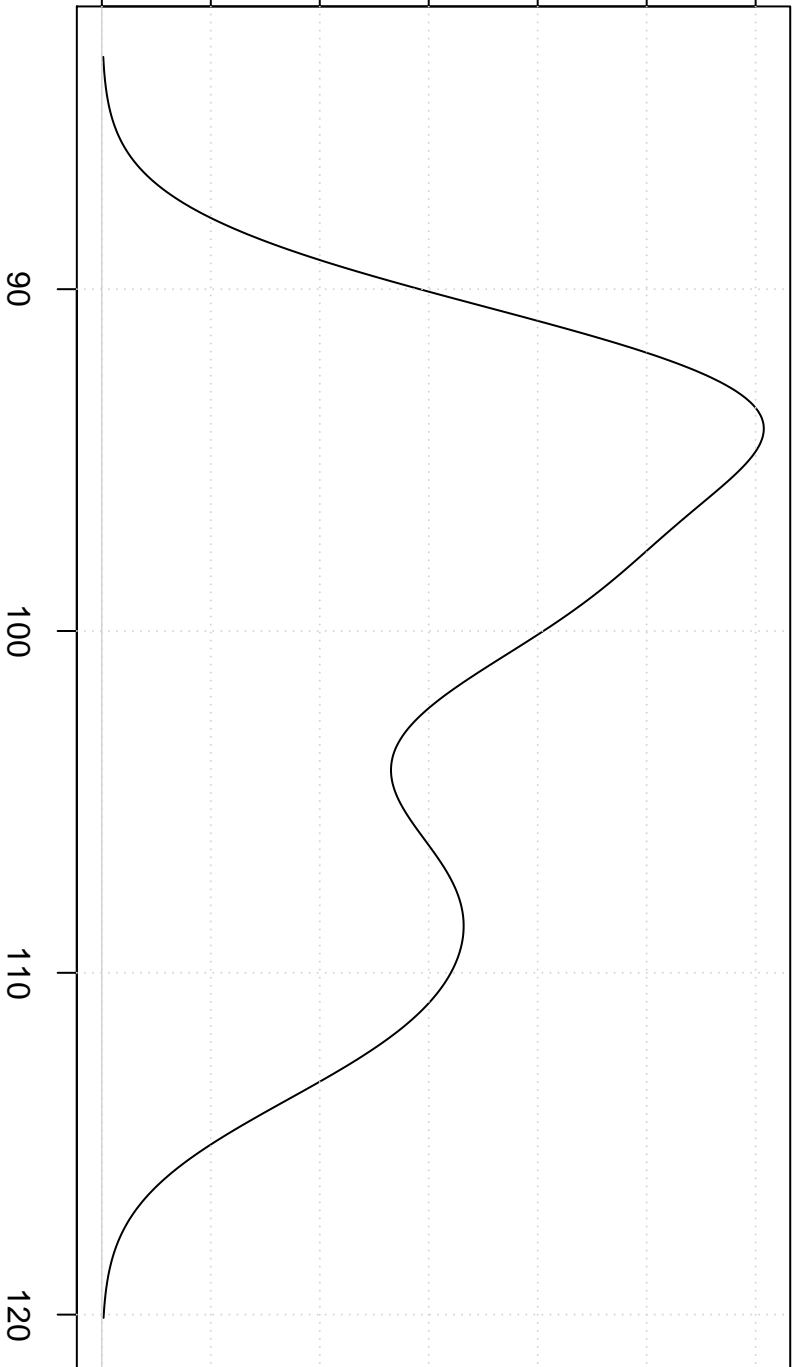

Density

0.00 0.01 0.02 0.03 0.04 0.05 0.06

Gaussian Kernel

Value

90

100

110

120