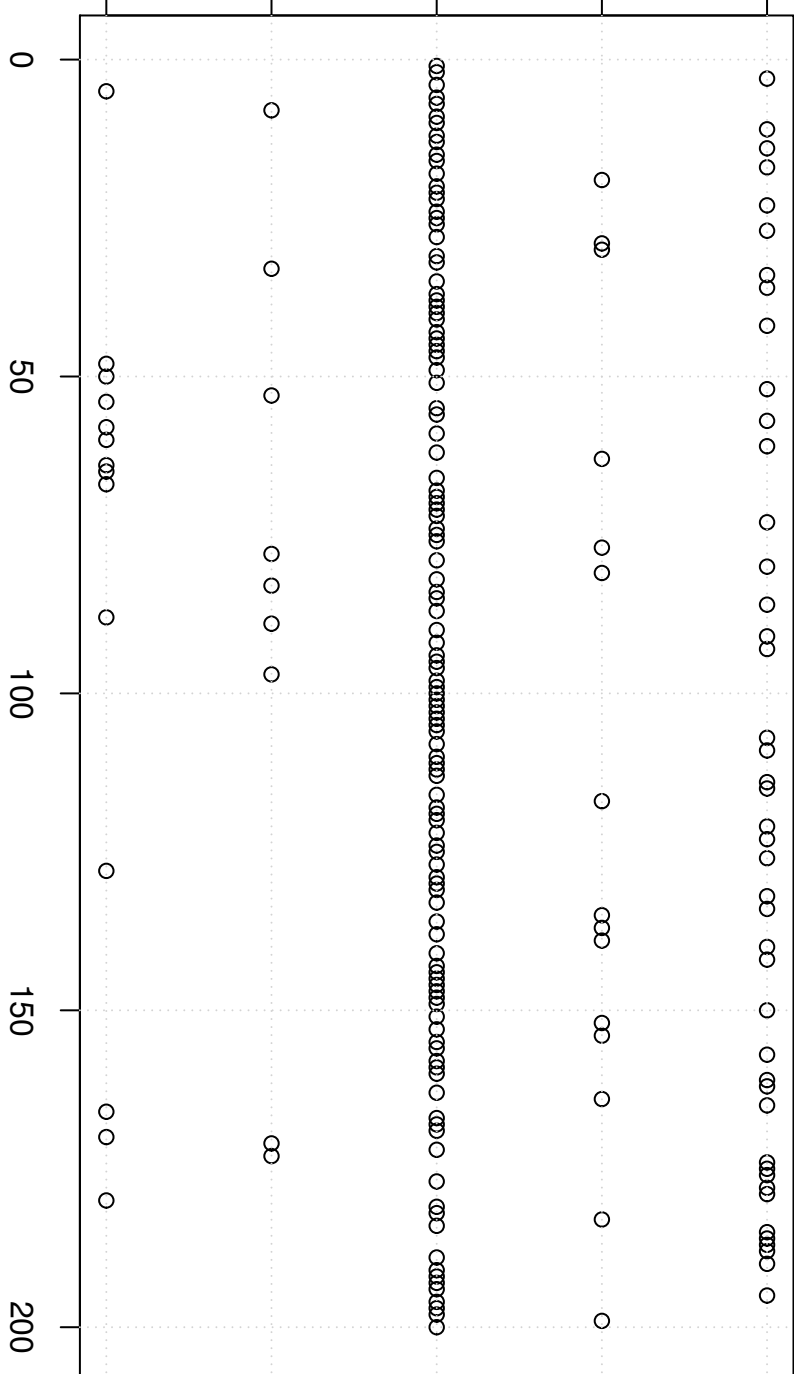

simulated values

0.1600 0.1605 0.1610 0.1615 0.1620

Simulation of Median