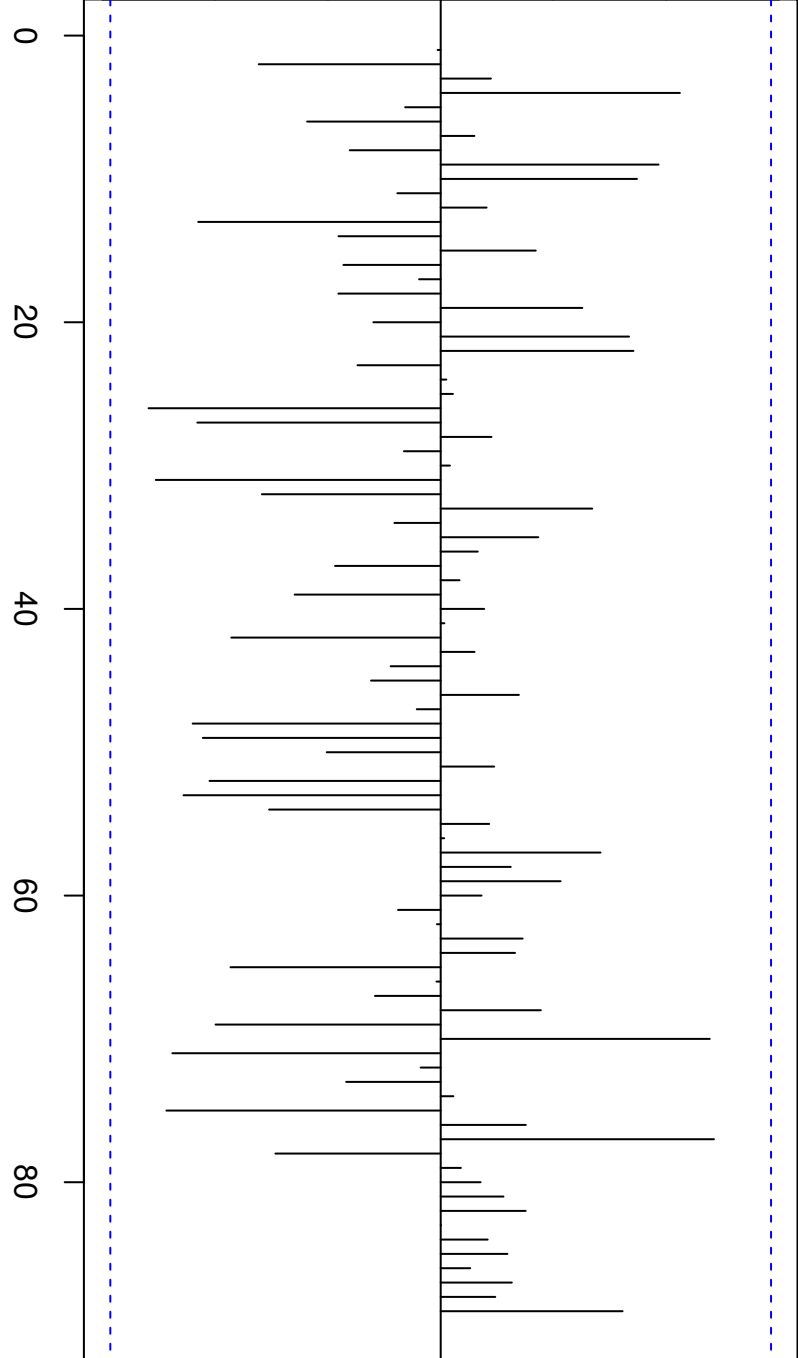

Partial ACF

-0.15 -0.10 -0.05 0.00 0.05 0.10 0.15

Lag

**Residual Partial Autocorrelation Function**