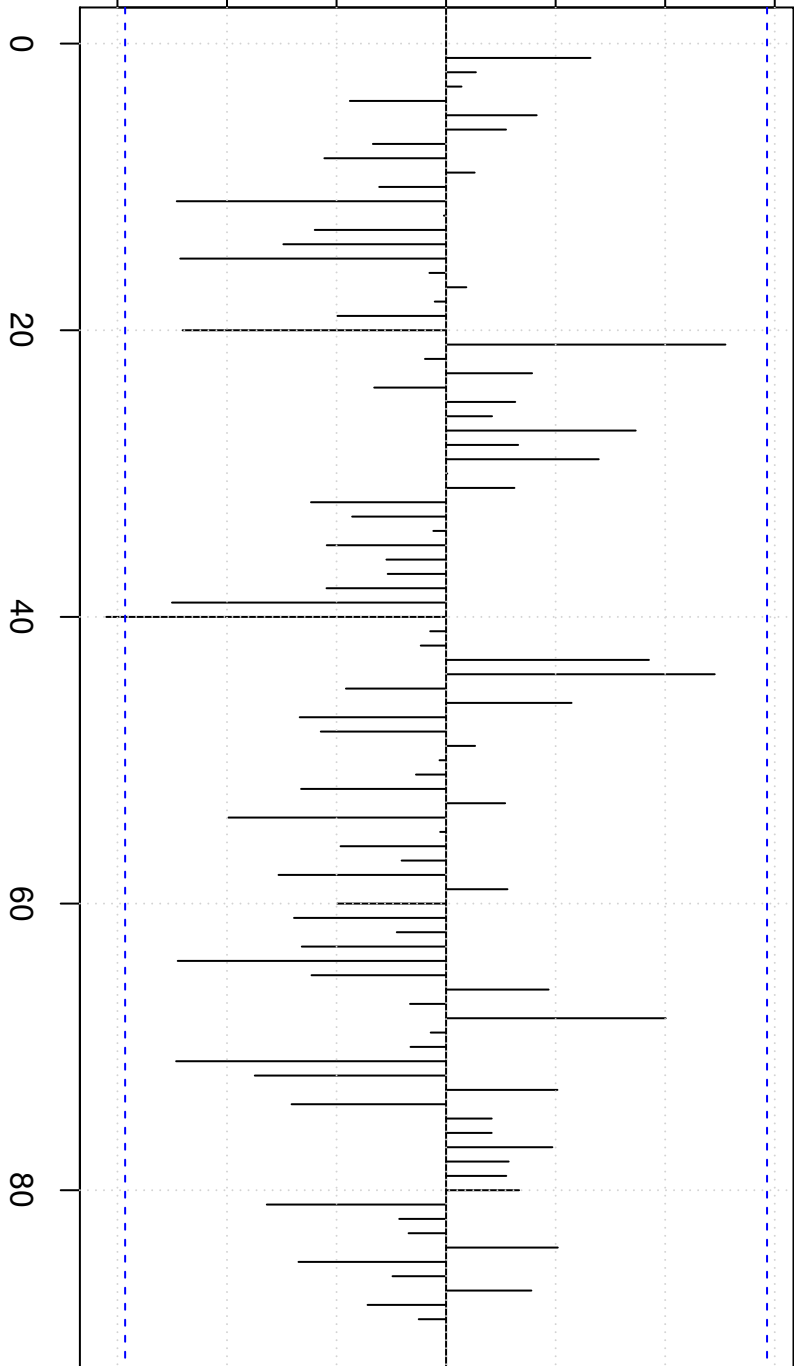

Partial ACF

-0.15 -0.10 -0.05 0.00 0.05 0.10 0.15

Lag

Residual Partial Autocorrelation Function