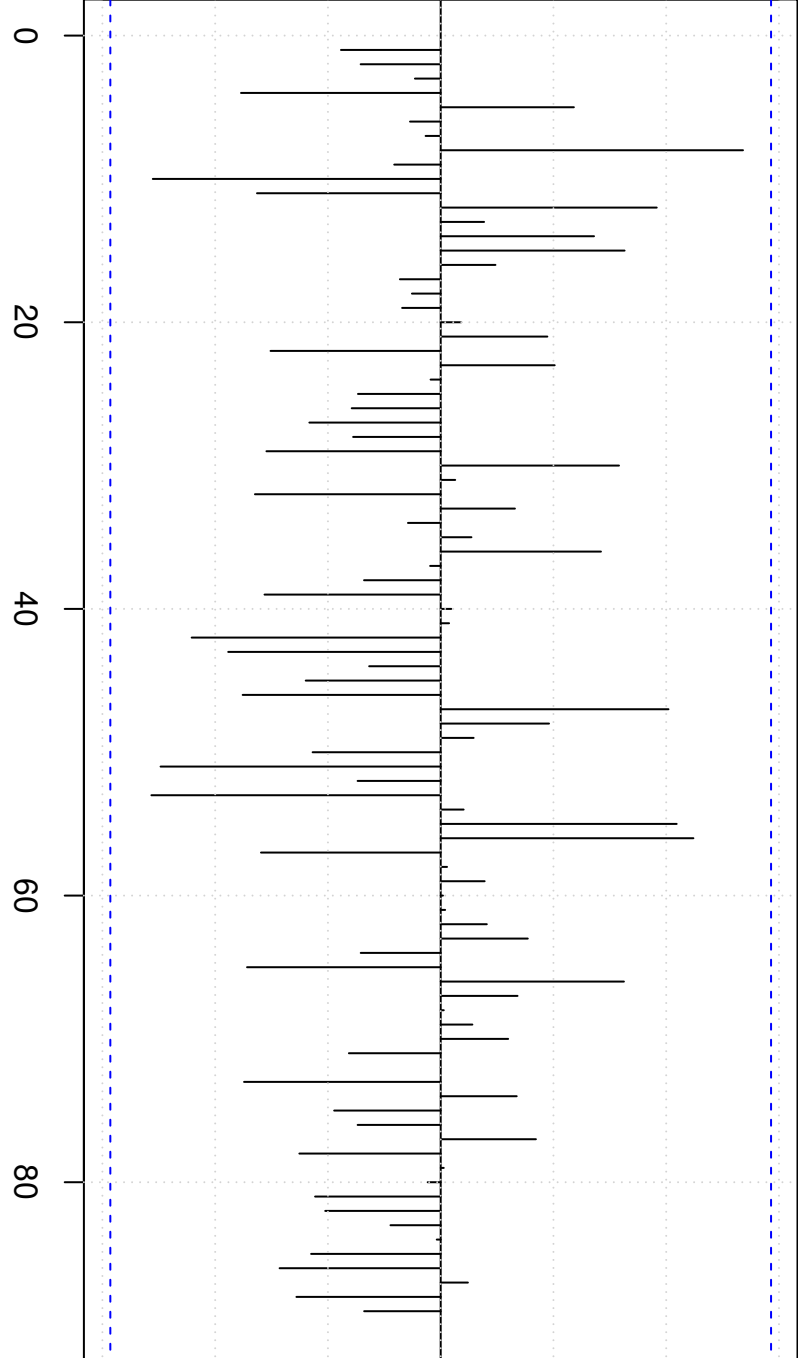

Partial ACF

-0.15 -0.10 -0.05 0.00 0.05 0.10 0.15

Lag

Residual Partial Autocorrelation Function