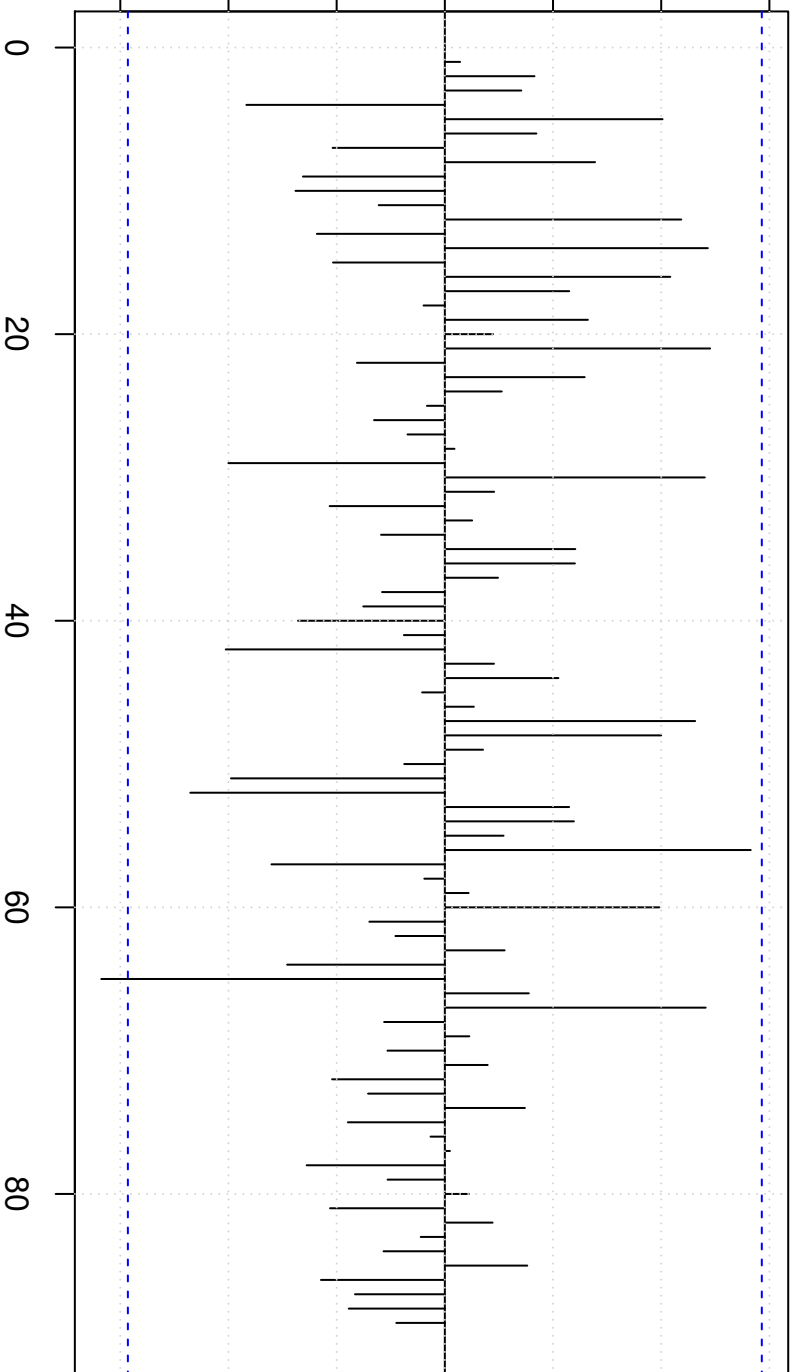

Partial ACF

-0.15 -0.10 -0.05 0.00 0.05 0.10 0.15

Residual Partial Autocorrelation Function

Lag